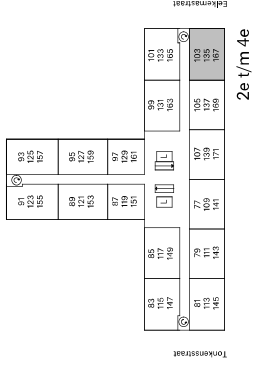

- ▶ entree deur
- Periflex-aansluiting
- ▽ aansluiting data
- aansluiting CAI
- thermostaat
- handdoeken radiator
- deurbel
- intercom
- koalfstofdiode opnemer
- meterkast
- WD opstapplaats wasmachine
- WM opstapplaats droger
- WTW warmteterugwinning-unit
- WP warmtepomp

5e en 6e

2e t/m 4e

1e

BG

bergingen kelder

Type A3

Geen rechten ontlenen aan deze plattegrond