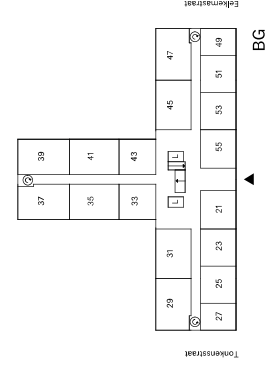

- ▶ entree deur
- Periflex-aansluiting
- ▽ aansluiting data
- aansluiting CAI
- thermostaat
- handdoeken radiator
- deurbel
- intercom
- koalfstofdiode opnemer
- meterkast
- WD opstapplaats wasmachine
- WM opstapplaats droger
- WTW warmteterugwinning-unit
- WP warmtepomp

5e en 6e

2e t/m 4e

1e

BG

bergingen kelder

Type A3

Geen rechten ontlenen aan deze plattegrond