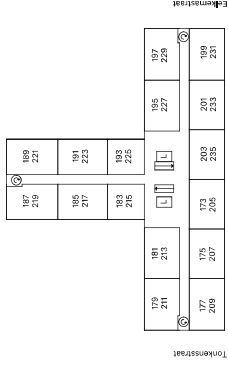

- ▶ entree deur
- Periflex-aansluiting
- ▽ aansluiting data
- aansluiting CAI
- thermostaat
- handdoeken radiator
- deurbel
- intercom
- koalfstofdiode opnemer
- meterkast
- WD opstapplaats wasmachine
- WM opstapplaats droger
- WTW warmteterugwinning-unit
- WP warmtepomp

5e en 6e

2e t/m 4e

1e

BG

bergingen kelder

Type A3

Geen rechten ontlenen aan deze plattegrond