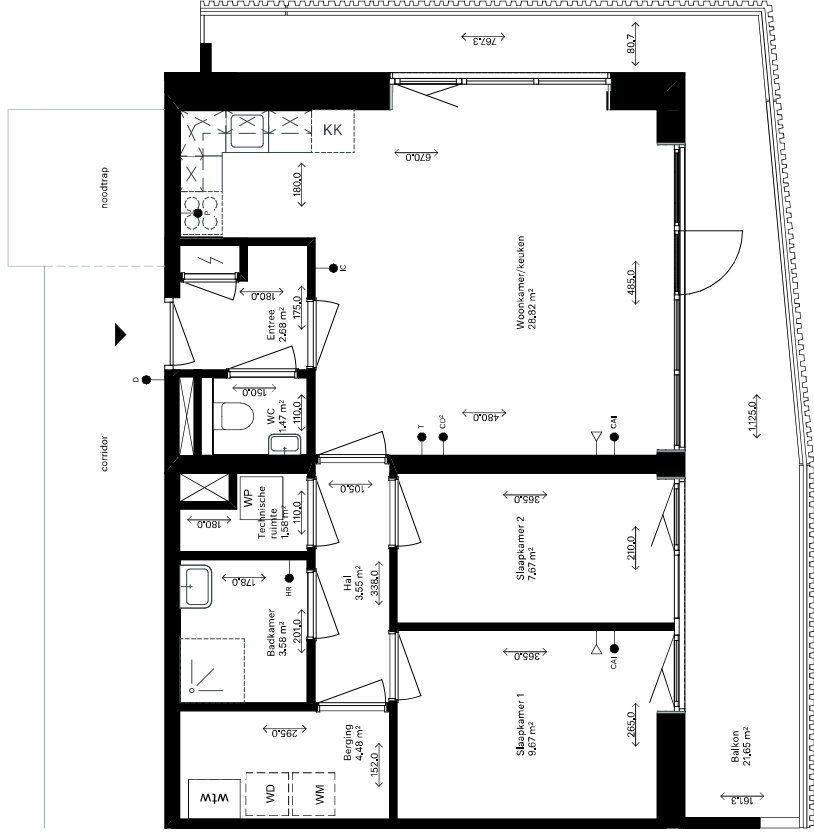

- ▶ entree deur
- Periflex-aansluiting
- ▽ aansluiting data
- aansluiting CAI
- thermostaat
- handdoeken radiator
- deurbel
- intercom
- koalfstofdiode opnemer
- meterkast
- WD opstapplaats wasmachine
- WM opstapplaats droger
- WTW warmteterugwinning-unit
- WP warmtepomp

5e en 6e

2e t/m 4e

1e

BG

bergingen kelder

Type A3

Geen rechten ontlenen aan deze plattegrond