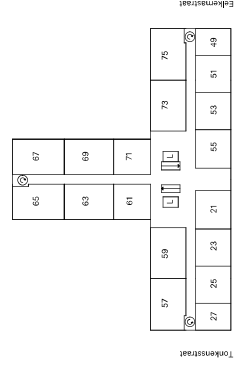

- ▶ entree deur
- Periflex-aansluiting
- ▽ aansluiting data
- aansluiting CAI
- thermostaat
- handdoeken radiator
- deurbel
- intercom
- koalfstofdiode opnemer
- meterkast
- WD opstapplaats wasmachine
- WM opstapplaats droger
- WTW warmteterugwinning-unit
- WP warmtepomp

5e en 6e

2e t/m 4e

1e

BG

bergingen kelder

Type A3

Geen rechten ontlenen aan deze plattegrond